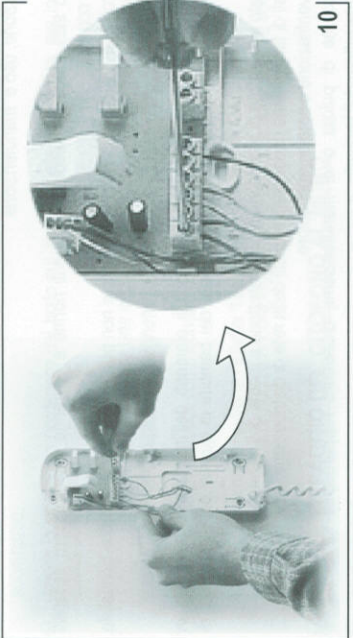

1

2

3

4

5

VOLUME ESTERNO  
EXTERNAL VOLUME  
VOLUME EXTERIEUR

VOLUME INTERNO  
INTERNAL VOLUME  
VOLUME INTERIEUR

7

8

9

10

11

6

12

TASTO APRI PORTA  
DOOR-OPENER BUTTON  
TOUCHE OUVRE-PORTE

TASTO AUSILIARIO 24V - 1A  
AUXILIARY BUTTON 24V - 1A  
TOUCHE ADDITIONNELLE 24V - 1A