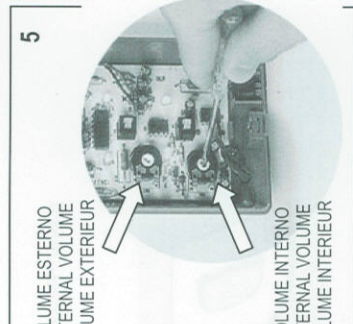

1

2

3

4

5

VOLUME ESTERNO  
EXTERNAL VOLUME  
VOLUME EXTERIEUR

VOLUME INTERNO  
INTERNAL VOLUME  
VOLUME INTERIEUR

7

8

9

10

11

6

12

TASTO APRI PORTA  
DOOR-OPENER BUTTON  
TOUCHE OUVRE-PORTE

TASTO AUSILIARIO 24V - 1A  
AUXILIARY BUTTON 24V - 1A  
TOUCHE ADDITIONNELLE 24V - 1A

CONDUTTORE - WIRE - CONDUCTEUR		DISTANZA - DISTANCES							
		50 m		100 m		200 m		300 m	
RIF.	FUNZIONE - FUNCTION - FONCTION	Ø	mm <sup>2</sup>	Ø	mm <sup>2</sup>	Ø	mm <sup>2</sup>	Ø	mm <sup>2</sup>
1	Altoparlante - Loudspeaker - Haut-parleur	0,6	0,3	0,8	0,5	1	0,75	1,4	1,5
2	Microfono - Microphone - Microphone	0,6	0,3	0,8	0,5	1	0,75	1,4	1,5
6	Comune fonia - Speech common - Commun phonie	0,8	0,5	1	0,75	1,2	1	1,4	1,5
9	Apriporta - Door opener - Gâche	0,8	0,5	1	0,75	1,2	1	1,4	1,5
C7	Chiamata - Call - Appel	0,6	0,3	0,8	0,5	1	0,75	1,4	1,5
AU-AU	Tasto ausiliario - Auxiliary button - Touche additionnelle	0,8	0,5	1	0,8	1,2	1	1,4	1,6