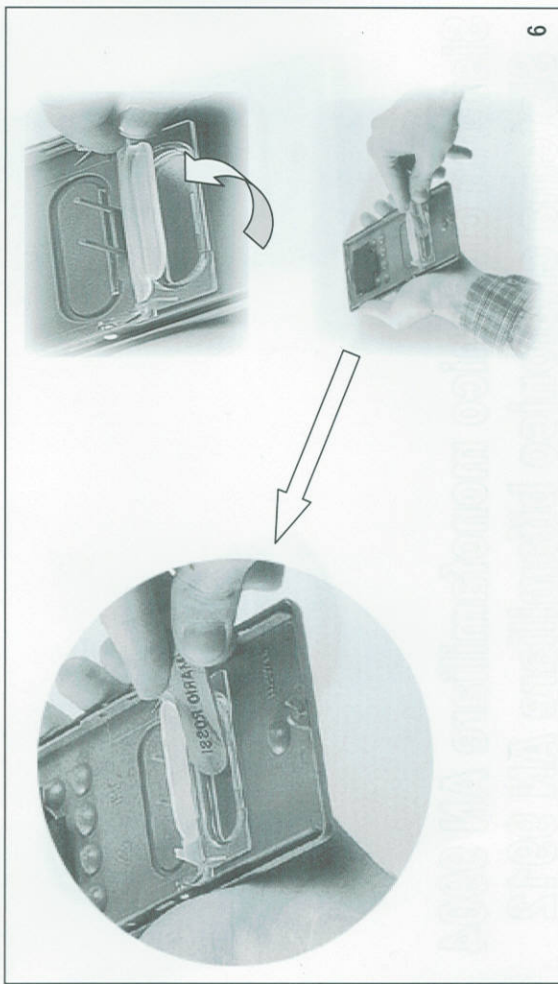

8

9

10

11

6

12

TASTO APRI PORTA  
DOOR-OPENER BUTTON  
TOUCHE OUVRE-PORTE

TASTO AUSILIARIO 24V - 1A  
AUXILIARY BUTTON 24V - 1A  
TOUCHE ADDITIONNELLE 24V - 1A