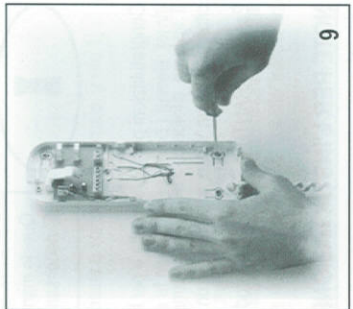

8

9

10

11

6

12

TASTO APRI PORTA  
DOOR-OPENER BUTTON  
TOUCHE OUVRE-PORTE

TASTO AUSILIARIO 24V - 1A  
AUXILIARY BUTTON 24V - 1A  
TOUCHE ADDITIONNELLE 24V - 1A