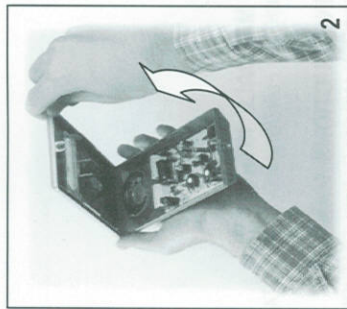

1

2

3

4

5

VOLUME ESTERNO  
EXTERNAL VOLUME  
VOLUME EXTERIEUR

VOLUME INTERNO  
INTERNAL VOLUME  
VOLUME INTERIEUR

7

8

9

10

11

6

12

TASTO APRI PORTA  
DOOR-OPENER BUTTON  
TOUCHE OUVRE-PORTE

TASTO AUSILIARIO 24V - 1A  
AUXILIARY BUTTON 24V - 1A  
TOUCHE ADDITIONNELLE 24V - 1A