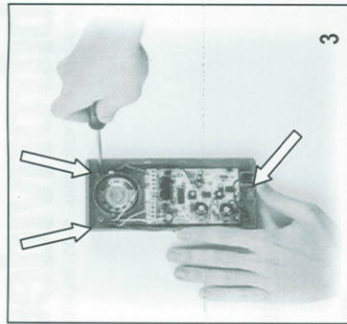

1

2

3

4

5

VOLUME ESTERNO  
EXTERNAL VOLUME  
VOLUME EXTERIEUR

VOLUME INTERNO  
INTERNAL VOLUME  
VOLUME INTERIEUR

7

8

9

10

11

6

12

TASTO APRI PORTA  
DOOR-OPENER BUTTON  
TOUCHE OUVRE-PORTE

TASTO AUSILIARIO 24V - 1A  
AUXILIARY BUTTON 24V - 1A  
TOUCHE ADDITIONNELLE 24V - 1A

CONDUTTORE - WIRE - CONDUCTEUR		DISTANZA - DISTANCES							
		50 m		100 m		200 m		300 m	
RIF.	FUNZIONE - FUNCTION - FONCTION	Ø	mm <sup>2</sup>	Ø	mm <sup>2</sup>	Ø	mm <sup>2</sup>	Ø	mm <sup>2</sup>
1	Altoparlante - Loudspeaker - Haut-parleur	0,6	0,3	0,8	0,5	1	0,75	1,4	1,5
2	Microfono - Microphone - Microphone	0,6	0,3	0,8	0,5	1	0,75	1,4	1,5
6	Comune fonia - Speech common - Commun phonie	0,8	0,5	1	0,75	1,2	1	1,4	1,5
9	Apriporta - Door opener - Gâche	0,8	0,5	1	0,75	1,2	1	1,4	1,5
C7	Chiamata - Call - Appel	0,6	0,3	0,8	0,5	1	0,75	1,4	1,5
AU-AU	Tasto ausiliario - Auxiliary button - Touche additionnelle	0,8	0,5	1	0,8	1,2	1	1,4	1,6